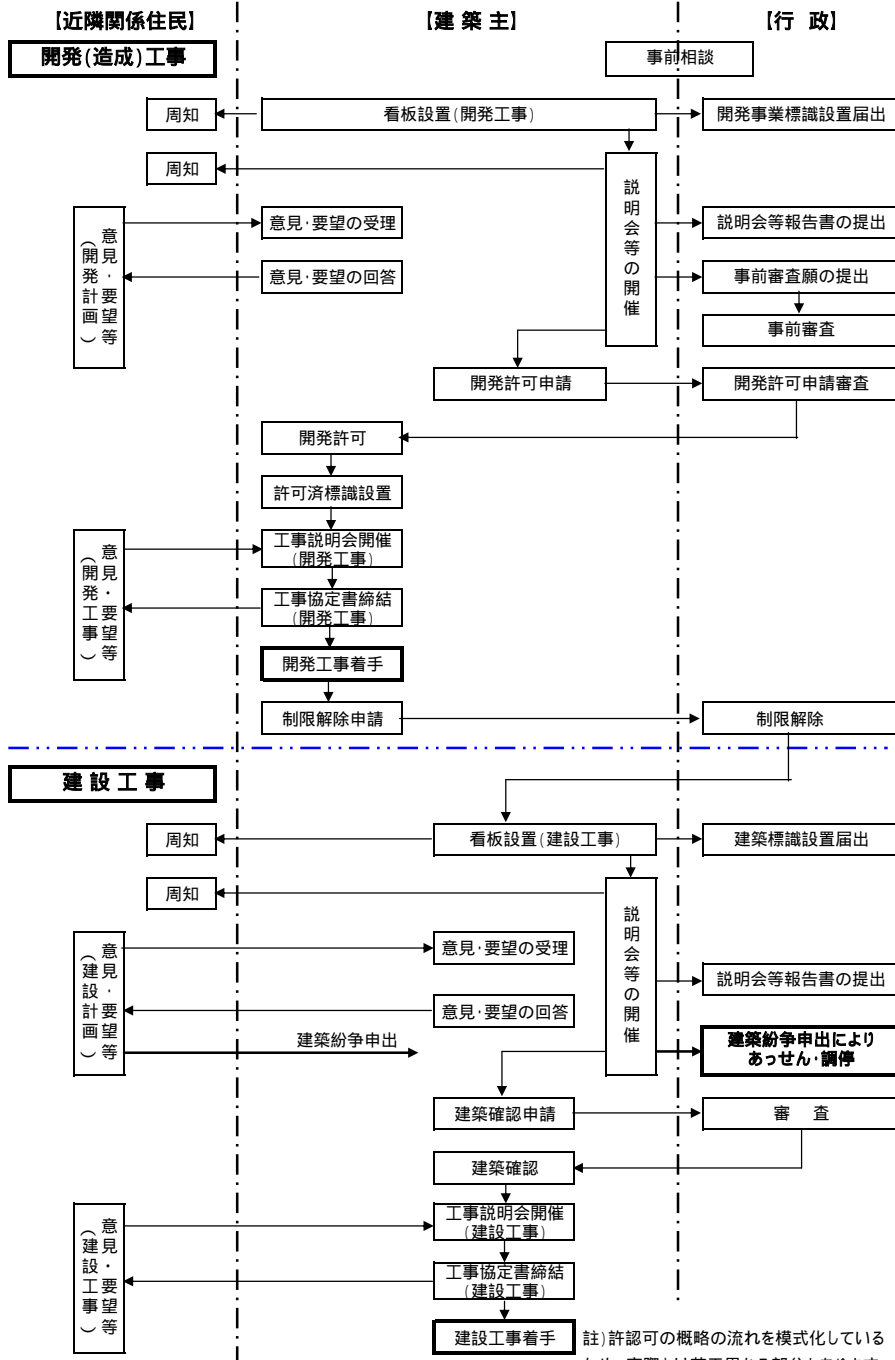

開発(造成)工事・建設工事についての許認可の概略フロー

請願書

註)許認可の概略の流れを模式化しているため、実際とは若干異なる部分もあります。